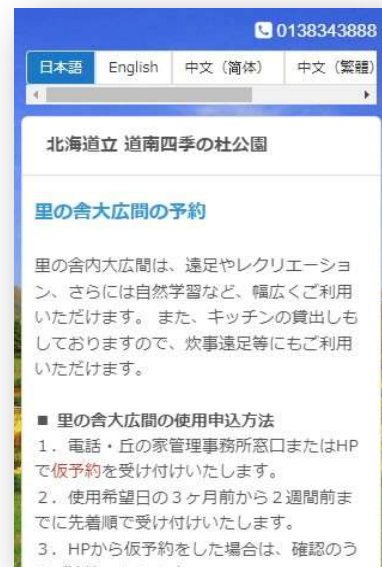

道立道南四季の杜公園

里の舎大広間

予約方法について

令和7年4月1日より、『里の舎大広間』利用の予約方法を
インターネット予約のみにいたします。

「ネット環境がない」「ネットがよくからない」という方は
四季の杜公園管理事務窓口へお越してください。
ご理解とご協力をお願い申し上げます。

四季の杜公園ホームページから簡単予約

ホームページから【予約はこちら】をクリック

※QRコードからも予約できます